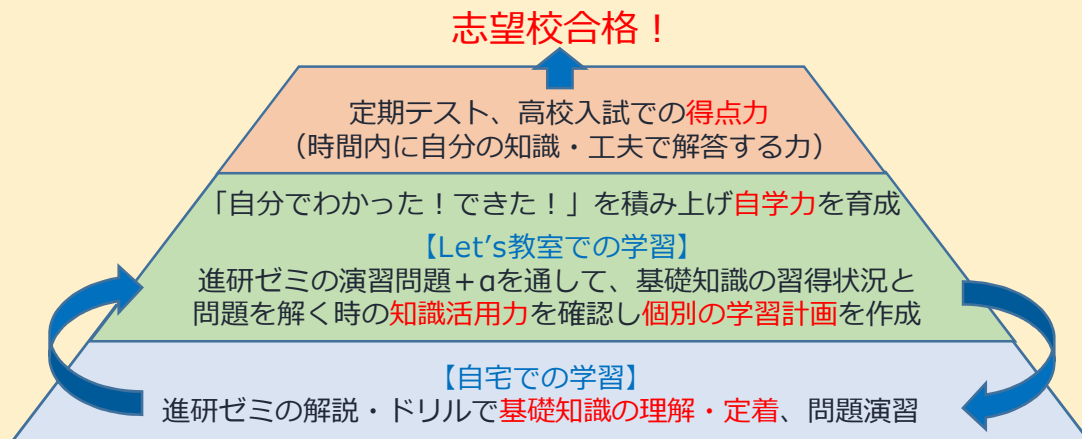

進研ゼミLet'sの学習サイクル

<授業料 (月額/税込)> ※進研ゼミの受講費が別途必要です。

小3~小6: 3,000円 (1回80分) / 中1~中3: 4,000円 (1回80分)

進研ゼミLet's教室

「得点力アップ体験」随時受付中!

信学会ゼミナール中野校(0269-26-1855) 須坂駅前校(026-248-4488) 長野北本校(026-244-5588) 県庁前校(026-228-3752)
長野駅東口校(026-228-1288) 稲里校(026-285-4788) 篠ノ井駅前校(026-292-1288) 屋代駅前校(026-274-0788)
戸倉校(026-276-6688) 上田駅前校(0268-22-5588) 小諸校(0267-25-0988) 岩村田駅前校(0267-68-5748)
中込駅前校(0267-63-5988) 穂高校(0263-82-5522) 松本駅前校(0263-32-5588) 南松本校(0263-26-5525)
塩尻えんばーく前校(0263-54-6088) 諏訪南校(0266-78-7388) 茅野駅前校(0266-72-9788)
信学会個別スクールPASS長野運動公園前校(026-263-7288) 長野南校(026-283-8878) 風間校(026-285-9888)
上田原校(0268-71-5533) 丸子校(0268-71-6685) 東部校(0268-71-6166) 野沢校(0267-88-7511) 豊科校(0263-72-7757)
松本南校(0263-85-5548) 伊那校(0265-73-6888)

詳しい情報・体験談はWebで

進研ゼミレッツ

検索